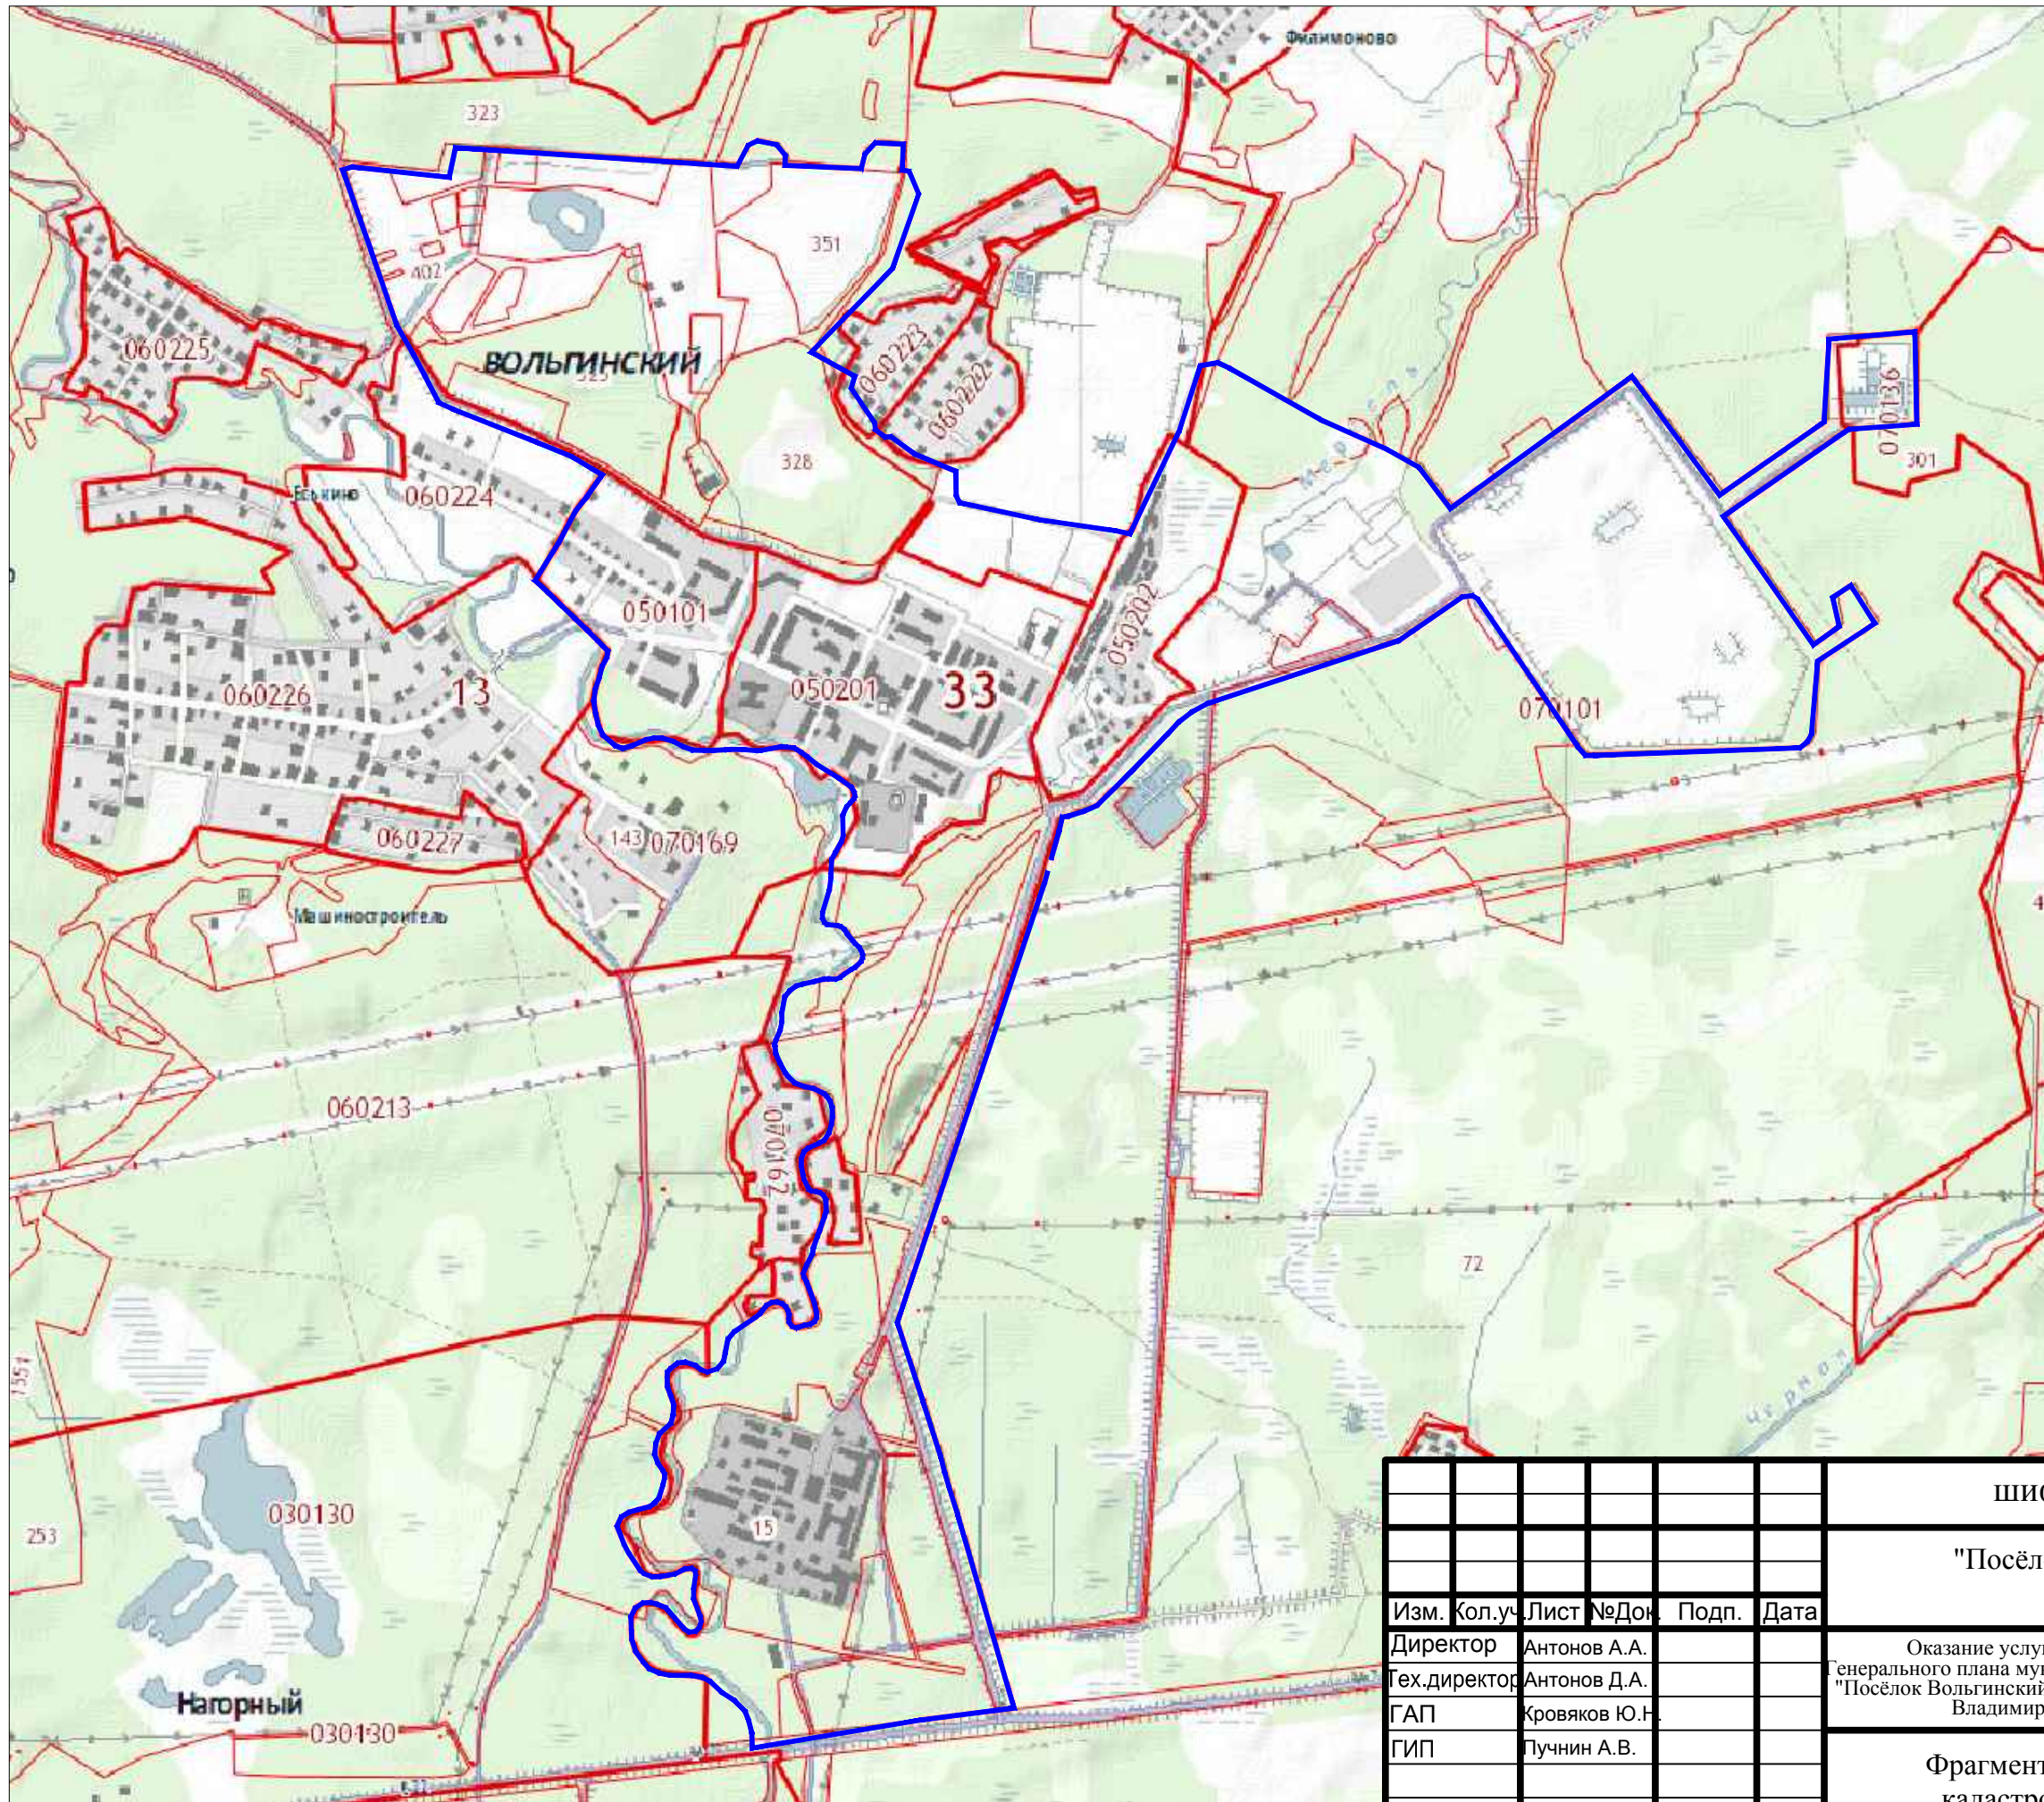

Фрагмент публичной кадастровой карты

Условные обозначения

- Существующая граница Муниципального образования "Посёлок Вольгинский"
- Границы кадастровых участков и кварталов

						шифр; 17-09-19-2019			
						"Посёлок Вольгинский" Петушинского района , Владимирской области			
Изм.	Кол.уч.	Лист	№Док.	Подп.	Дата	Оказание услуг по актуализации генерального плана муниципального образования "Посёлок Вольгинский" Петушинского района , Владимирской области	Стадия	Лист	Листов
Директор	Антонов А.А.						П		
Тех.директор	Антонов Д.А.								
ГАП	Хротяков Ю.Н.								
ГИП	Лучнин А.В.					Фрагмент публичной кадастровой карты	ООО «Владимирский центр кадастровых работ, геодезии и картографии»		